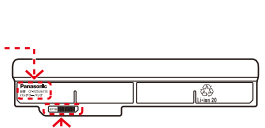

ロット記号

BAWC

品番

Panasonic
品番 **CF-VZSU56AJS**
バッテリーパック

ロット記号

BAZA

品番

Panasonic
品番 **CF-VZSU67JS**
バッテリーパック