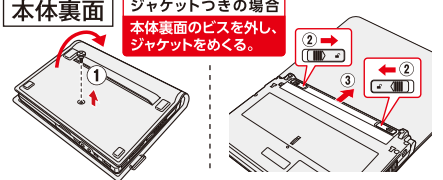

※必ずシャットダウンし、パソコンの電源をお切りいただいた後、バッテリーパックを取り外してください

本体裏面

本体裏面

本体裏面

ジャケットつきの場合
本体裏面のビスを外し、
ジャケットをめくると

3 バッテリーパックの品番とロット記号をご確認ください

品番

Panasonic
品番 **CF-VZSU61U**
バッテリーパック