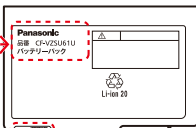

※必ずシャットダウンし、パソコンの電源をお切りいただいた後、バッテリーパックを取り外してください

本体裏面

本体裏面

本体裏面

ジャケットつきの場合
本体裏面のビスを外し、
ジャケットをめくると

3 バッテリーパックの品番とロット記号をご確認ください

品番

Panasonic
品番 **CF-VZSU61U**
バッテリーパック