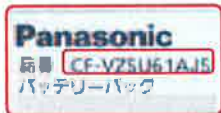

Panasonic CF-S10
または
Panasonic CF-N10

機種表示

② パソコンの電源をお切りいただき
バッテリーパックを取り外してください

※必ずシャットダウンし、パソコンの電源をお切りいただいた後
バッテリーパックを取り外してください

③ バッテリーパックの品番と
生産ロット記号をご確認ください

バッテリー
パック品番

生産ロット
記号

対象バッテリーパックの品番と生産ロット記号